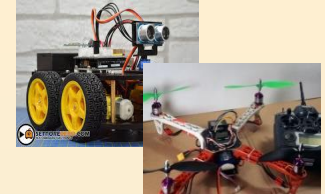

POLO TECNICO PROFESSIONALE

Don Luigi Orione

LABORATORI ONLINE su MEET
oppure IN PRESENZA

- *ROBOT e BRACCI MECCANICI* comandati con APP
- *MECCANICA, MACCHINE, MOTO E AUTO*
- *INFORMATICA, SITI, WEB E COMMUNITY*

LABORATORI ON LINE SU MEET

Laboratori ONLINE SU MEET

ORGANIZZAZIONE DEL LABORATORIO

Modalità:

Laboratorio online tenuto da un docente del Polo Don Orione durante le lezioni del Vs docente di Tecnologia ai Vs ragazzi delle classi 3[^].